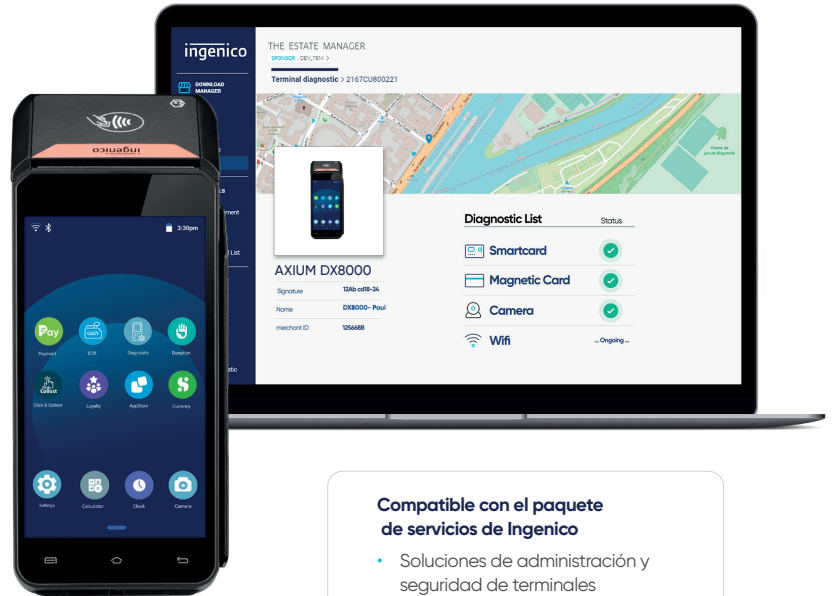

Basado en Android 10, AXIUM DX8000 es el dispositivo de pago que ofrece la mejor experiencia de compra de su clase, al tiempo que optimiza el rendimiento y la seguridad.

Aproveche el poder de la Appstore con el potencial de Android 10

Capacidad de procesamiento eficaz para aumentar la velocidad y el rendimiento

- Memoria mejorada (hasta 3 GB de RAM y 32 GB de memoria FLASH)
- Procesador de alta velocidad (ARM Cortex A53 de 4 núcleos)

Pantalla táctil grande de hasta 6" e interfaz ergonómica

Pagos en cualquier momento y desde cualquier lugar (4G, GPRS, Bluetooth y WiFi)

Cámaras potentes

- Cámara frontal (hasta 2 MP)
- Cámara trasera (hasta 8 MP)

Batería de larga duración para las largas jornadas de trabajo (hasta 3350 mAh, 24,12 Wh)

Impresora integrada rápida

Se aceptan todos los métodos de pago (Chip & PIN EMV, contactless, con banda magnética o billeteras digitales y pagos basados en códigos QR)

Elevando el nivel de seguridad con PCI PTS v6

Compatible con el paquete de servicios de Ingenico

- Soluciones de administración y seguridad de terminales
- Servicios de hardware
- Servicios profesionales

Especificaciones

			AXIUM DX8000-2	AXIUM DX8000-5			AXIUM DX8000-2	AXIUM DX8000-5	
Procesador	• Aplicación y criptoprocesador	• Cortex Quad-core A53, 1.3GHz • Núcleo de seguridad SC300, 192MHz	✓	✓	Audio	• Bocina integrada	✓	✓	
Memoria	• Interna • Externa	• Ranura para tarjeta MicroSD	16GB Flash, 2GB RAM	32GB Flash, 3GB RAM	Conectividad	• WAN • LAN	• 4G • IEEE8.2.11 a/b/g/n/ac 2.4 GHz and 5GHz	✓	✓
SO	• Android	• Android 10	✓	✓	Conexiones	• USB	• USB Tipo C	✓	✓
Lectores de tarjetas	• Lector de tarjetas magnéticas • Lector de tarjetas inteligentes • NFC/sin contacto	• Soporta ISO 1/2/3, deslizamiento bidireccional • EMV sin contacto L1 3.0 cumple con especificaciones; soporte ISO / IEC 14443 Tipo A / B y Felica	✓	✓	Captura de datos	• Posicionamiento • Cámara frontal • Cámara posterior • Escaneo de código 1D/2D C	• Rastreo por GPS, GLONASS, BEIDOU	0.3M, cámara de foco fijo 5M, autoenfoco, flash	2M, cámara de foco fijo 8M, autoenfoco, flash
Ranuras SAM / SIM	• 4 ranuras (2 SIM + 2 SAM)		✓	✓	Batería	• Iones de litio	• Baterías de reemplazo disponibles para compra	2600mAh x 7.2V	3350mAh x 7.2V
Pantalla de comerciante	• A color / Capacitativa MultiTouch	• Accesorio de teclado físico para discapacitados visuales	5.5" HD, 1280 x 720 px	6" HD+, 1440 x 720 px	Tamaño	• Solo terminal	• (198 x 83 x 62.5 mm) 7.79 x 3.26 x 2.46"	✓	✓
Impresora	• Impresora térmica integrada	• Diámetro: 40mm	✓	✓	Peso	• Terminal + batería	• 441g (15.5oz)	✓	✓
Teclas y teclados	• Teclas de navegación	• Menú, Inicio, Back	Capacitativa fija	Capacitativa	Medio ambiente	• Temperatura de operación • Temperatura de almacenamiento • Humedad de operación	• -10°C a +50°C (14°F to 122°F) • -20°C a +70°C (-4°F to 158°F) • 10% a 90% sin condensación	✓	✓
Despertador de terminal	• Gesto para despertar el sistema	• Pantalla capacitativa de doble clic para despertar el sistema de la terminal	✓	✓