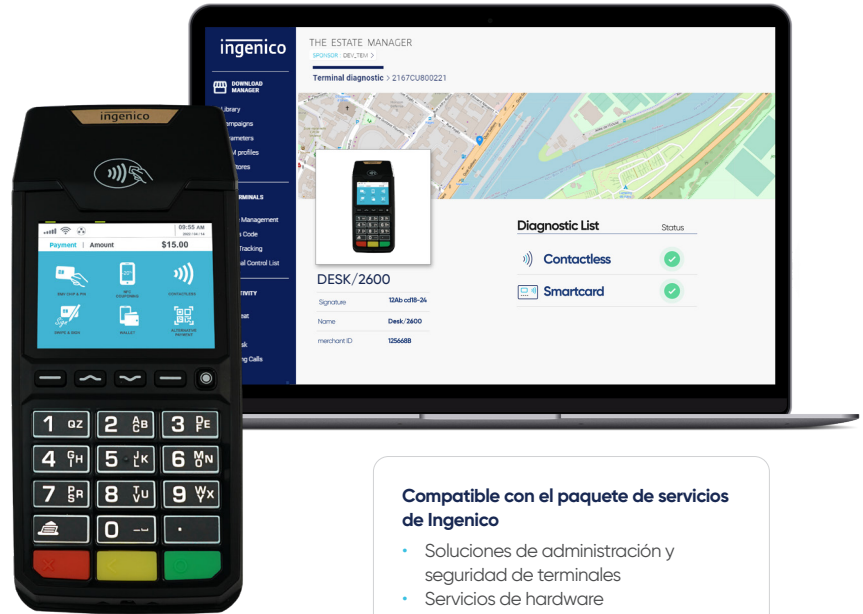

Con su diseño compacto, la Desk/2600 encaja perfectamente en cualquier mostrador.

Optimización del tiempo de pago

- Admite múltiples métodos de pago alternativos
- Zona contactless resaltada
- Teclado numérico y pantalla grandes
- Emparejado con el Desk/1600, ahorra espacio y agiliza el proceso de pago

Perfecta integración con TPV de dispositivos alámbricos existentes

- Cable MagicBox que ofrece varias conectividades por cable, incluido el módulo de cliente para el Desk/1600

Disponibilidad de red maximizada

- Ethernet, Wi-Fi
- Batería de respaldo para hacer frente a cortes de energía

Máxima seguridad

- PCI PTS v6
- Escudo de privacidad opcional compatible con PCI
- Máxima protección física de los datos sensibles gracias al diseño TETRA Vault

Compatible con el paquete de servicios de Ingenico

- Soluciones de administración y seguridad de terminales
- Servicios de hardware
- Servicios profesionales

Especificaciones

Sistema Operativo	• Telium TETRA	✓
Memoria	• Interna • 256 MB Flash, 256 MB RAM	✓
Procesador	• Procesador de aplicaciones y cifrado • Córtext 32bit - 160 Mhz	✓
Lector(es) de tarjetas	• Lector de tarjetas magnéticas • Tarjeta inteligente • Contactless • ISO 1/2/3, duración 500K lecturas • EMV L1, duración 500K lecturas • Compatible con especificaciones EMV Contactless L1 3.0	✓ ✓ ✓
Pantalla	• Retroiluminada de 2.8", pantalla de cristal, QVGA (320x240 píxeles)	✓
Teclado numérico	• Teclas físicas • 15 teclas, marcado en relieve, retroiluminado • 4 teclas de función	✓ ✓
Audio	• Buzzer/Timbre	✓
Conectividad	• WAN • WiFi con fácil emparejamiento con WPS	Opcional
Conexiones	• USB • USB-C	✓
Conexiones vía accesorios	• Magic Box • Periféricos USB • USB-C dispositivo • USB-C alimentación • Ethernet RJ45 • USB-B Slave • USB-A Host • USB-A • Convertidor RS-232 • Módem PSTN	Opcional Opcional Opcional Opcional Opcional Opcional
Dimensiones	• Opción de terminal completo sin PIN shield • 180 x 83 x 43mm (7 x 3.3 x 1.7")	✓
Peso	• Terminal completa sin PIN shield • 320 g (11.3 oz)	✓
Medio ambiente	• Temperatura de funcionamiento • Temperatura de almacenamiento • Humedad relativa • 0°C a +45°C (32°F a 113°F) • -20°C a +70°C (-4°F a 158°F) • 85% HR a +40°C (104°F)	✓ ✓ ✓
Seguridad	• PCI PTS • Escudo de privacidad • PCI PTS compatible con V6 • Compatible con PCI (Instalado en fábrica)	✓ Opcional